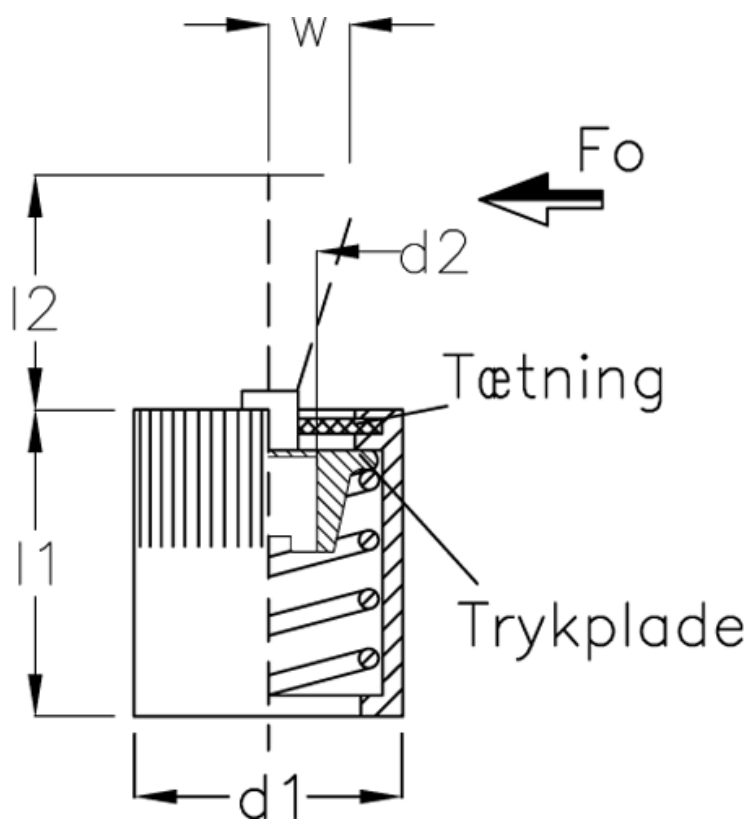

Varenummer: 20100008D
Beskrivelse: E+G
Vertikalt trykstykke GN 714-10-100

Mål

d1	= 10
d2	= M4
d3	= 10
H	= 12
l1	= 12
l2	= 4.0
side kraft N ved l2	= 100
Skruetrækker	= GN 715.1-5.6

W = 1.6